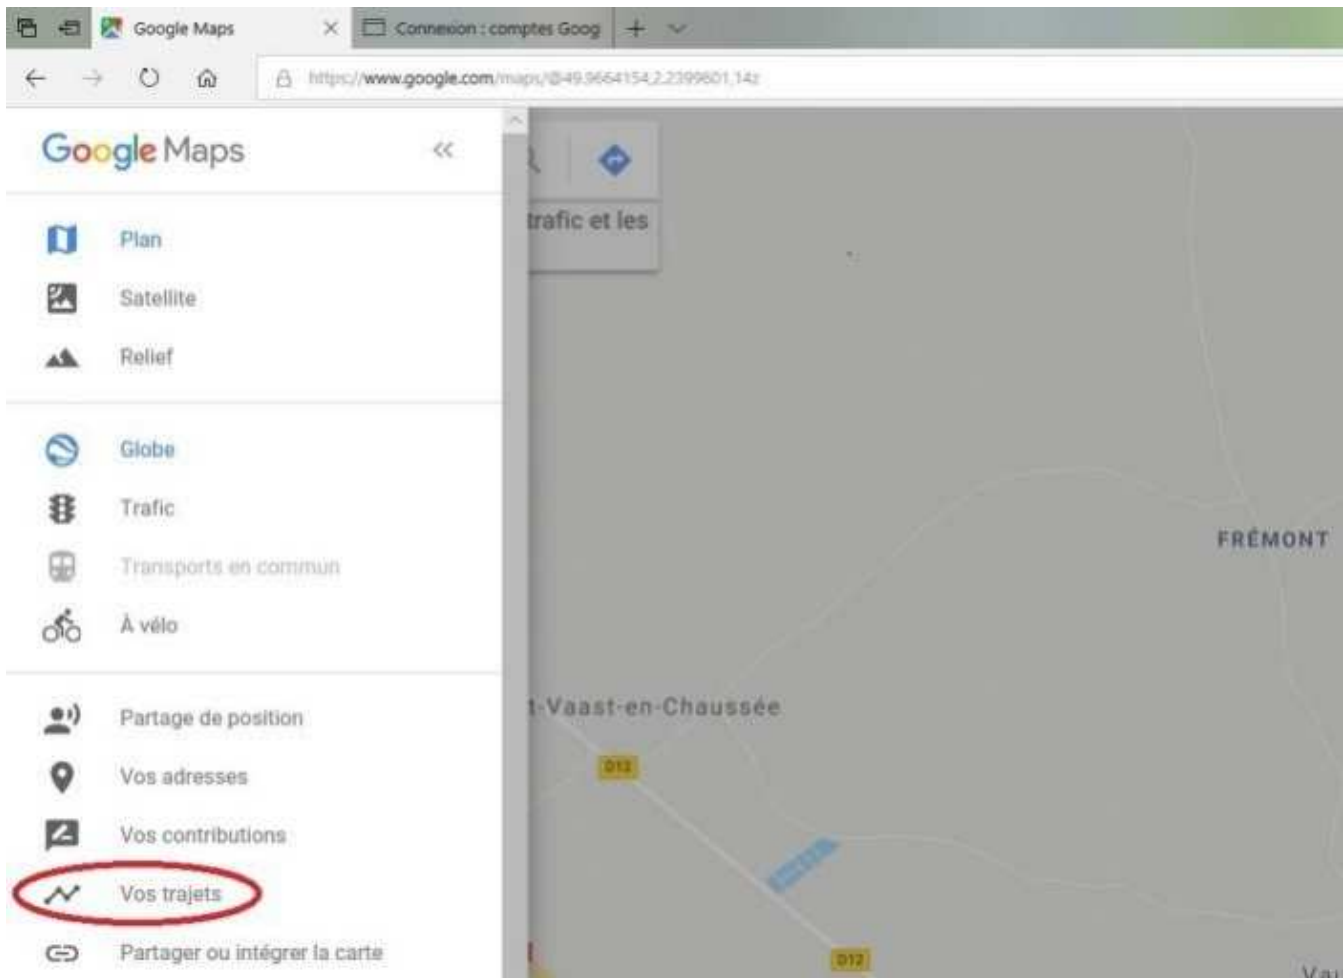

Tracé final, résultat sur Google Map

Choisir le trajet

Après recopie d'écran, le tracé sera nettoyé sous Paint Shop Pro (par exemple, avec fond blanc) et redimensionné afin de permettre le collage en sélection transparente parfaitement ajusté sur l'image de la carte d'état major cible.
Note le tracé pourra auparavant être recoloré avec une couleur spécifique.