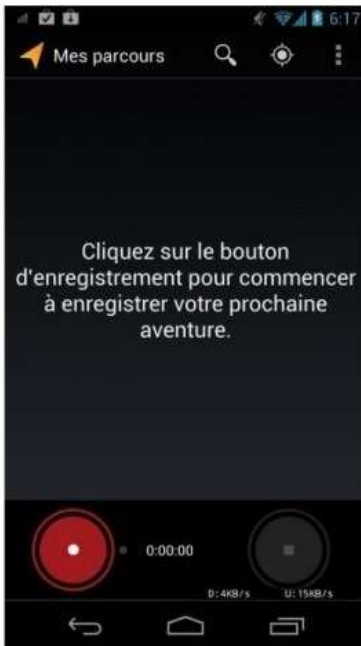

[Créer un compte](#) [Suivant](#)

My Tracks (Mes Parcours)

Cette application est un outil qui vous offrira la possibilité d'enregistrer et partager vos parcours grâce au récepteur GPS qui est intégré dans votre appareil Android.