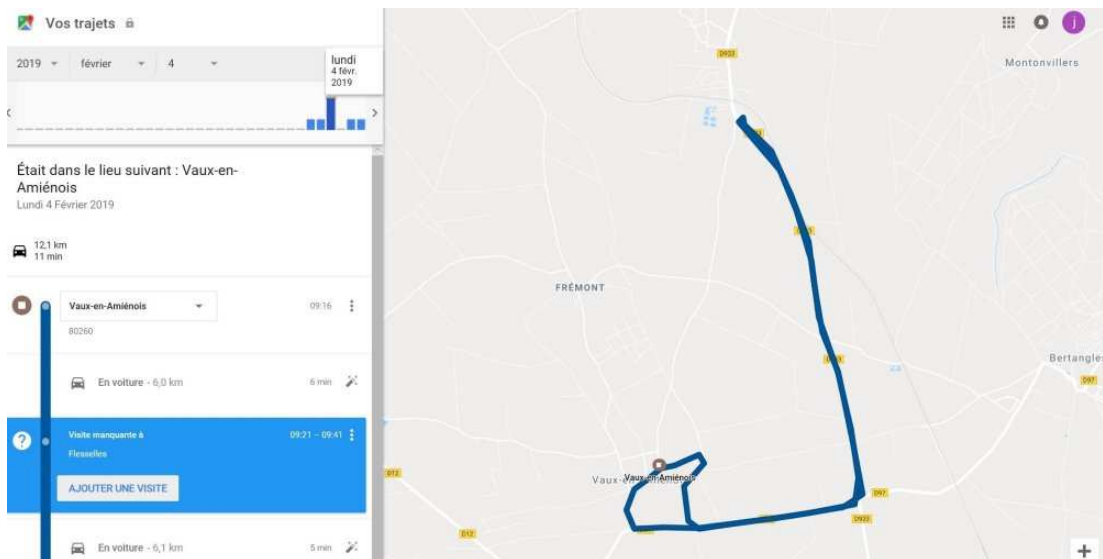

Tracé final, résultat sur Google Map

Choisir le trajet

Après recopie d'écran, le tracé sera nettoyé sous Paint Shop Pro (par exemple, avec fond blanc) et redimensionné afin de permettre le collage en sélection transparente parfaitement ajusté sur l'image de la carte d'état major cible.
Note le tracé pourra auparavant être recoloré avec une couleur spécifique.